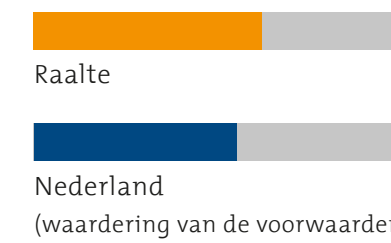

Schaal 1-100 (100 zeer hoog)

Duurzaamheidscore

Snelgroeïende bedrijven

Infrastructuur

Actief bij verenigingen

Ruimtelijke vestigingsvoorwaarden

Vrijwilligers

Werkeloosheid