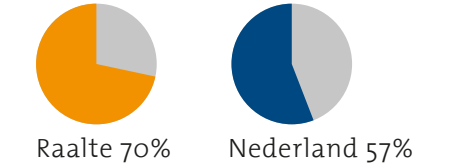

Schaal 1-100 (100 zeer hoog)

Duurzaamheidscore

Snelgroeïende bedrijven

Infrastructuur

Actief bij verenigingen

Ruimtelijke vestigingsvoorwaarden

Vrijwilligers

Werkeloosheid