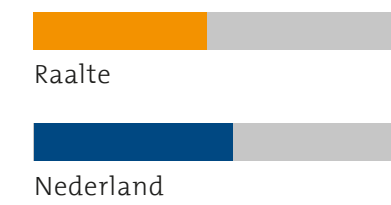

Schaal 1-100 (100 zeer hoog)

Duurzaamheidscore

Snelgroeïende bedrijven

Infrastructuur

Actief bij verenigingen

Ruimtelijke vestigingsvoorwaarden

Vrijwilligers

Werkeloosheid