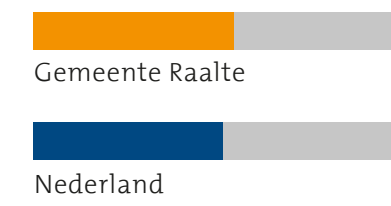

Duurzaamheidscore