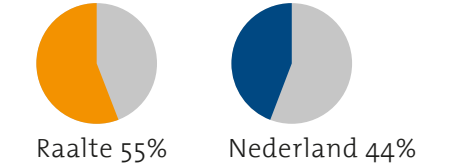

Schaal 1-100 (100 zeer hoog)

Duurzaamheidscore

Snelgroeïende bedrijven

Infrastructuur

Actief bij verenigingen

Ruimtelijke vestigingsvoorwaarden

Vrijwilligers

Werkeloosheid